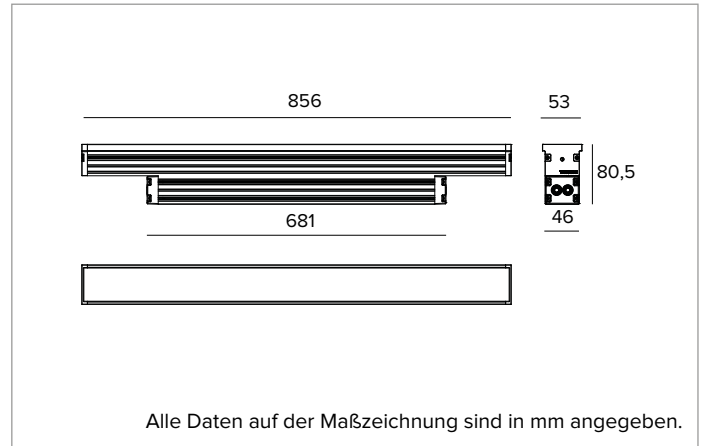

1E3828EL | JEDI COMPACT Outdoor Strahler

Linearer ausrichtbarer LED-Einbaustrahler

	3000K	H(m)	D(m)	Emax(lx)		
	Ra80			11°		
	Fixture Power	38W	1	0.20	59376	
	Source Flux	4662lm	2	0.40	14844	
	Fixture Flux	3863lm	3	0.59	6597	
	Efficacy	102lm/W	4	0.79	3711	
TS1340	Imax=12736cd/klm	Imax	59376cd	5	0.99	2375

MECHANISCHE MERKMALE

Gehäuse aus eloxiertem extrudiertem Aluminium 15µ. Flache Abdeckung aus 5mm dickem extra klarem Glas. Gehäuse, dessen Ausrichtung gegenüber der Installationsfläche durch zusätzliche Halterungen variiert werden kann.
Farbe und Oberfläche: Aluminium
Abmessungen: L=856mm
Gewicht: 3,6Kg
Version: INTEGRIERTER TREIBER
Schutzart: IP66,IP67
Mechanische Belastbarkeit: IK08